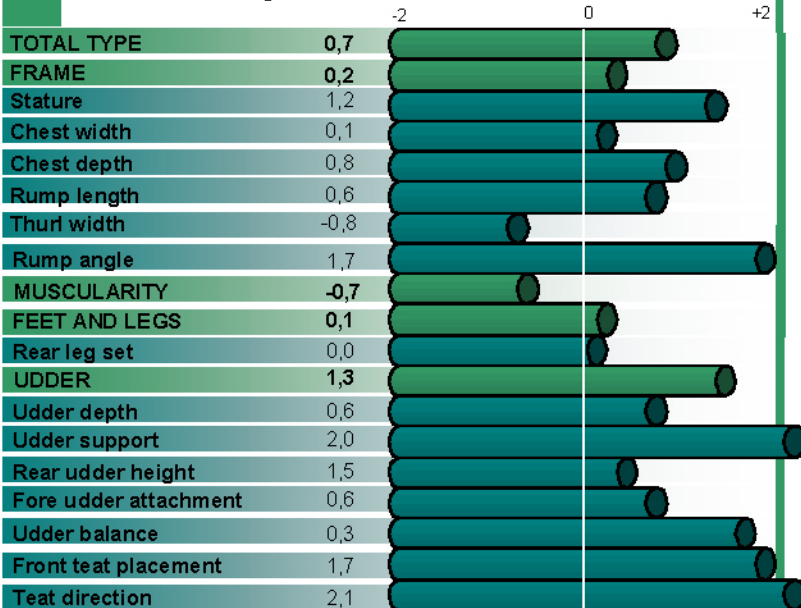

2 - 3.10 - 368 j - 9 585 kg - 4,55 F% - 3,53 P

PRODUCTION INDEX

Index 06/1

Rel 95 - 13229 Daughters - 5380 Herds

MILK kg	Prot kg	Fat kg	P %	F %	INEL
284	17	39	0,13	0,39	28

Average production of the daughters : 7317 kg - 45,92F% - 37,2 P%

FUNCTIONAL INDEX

Index 06/1

MORPHOLOGY INDEX

Index 06/1

Rel 95 - 5184 Daughters - 2306 Herds

MEGANE

SUPERBE

J la Normande