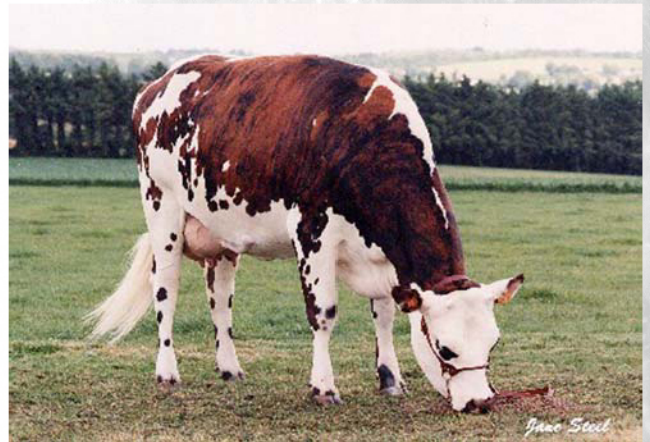

MORPHOLOGY INDEX

Index 06/1

Rel 95 - 5184 Daughters - 2306 Herds

MEGANE